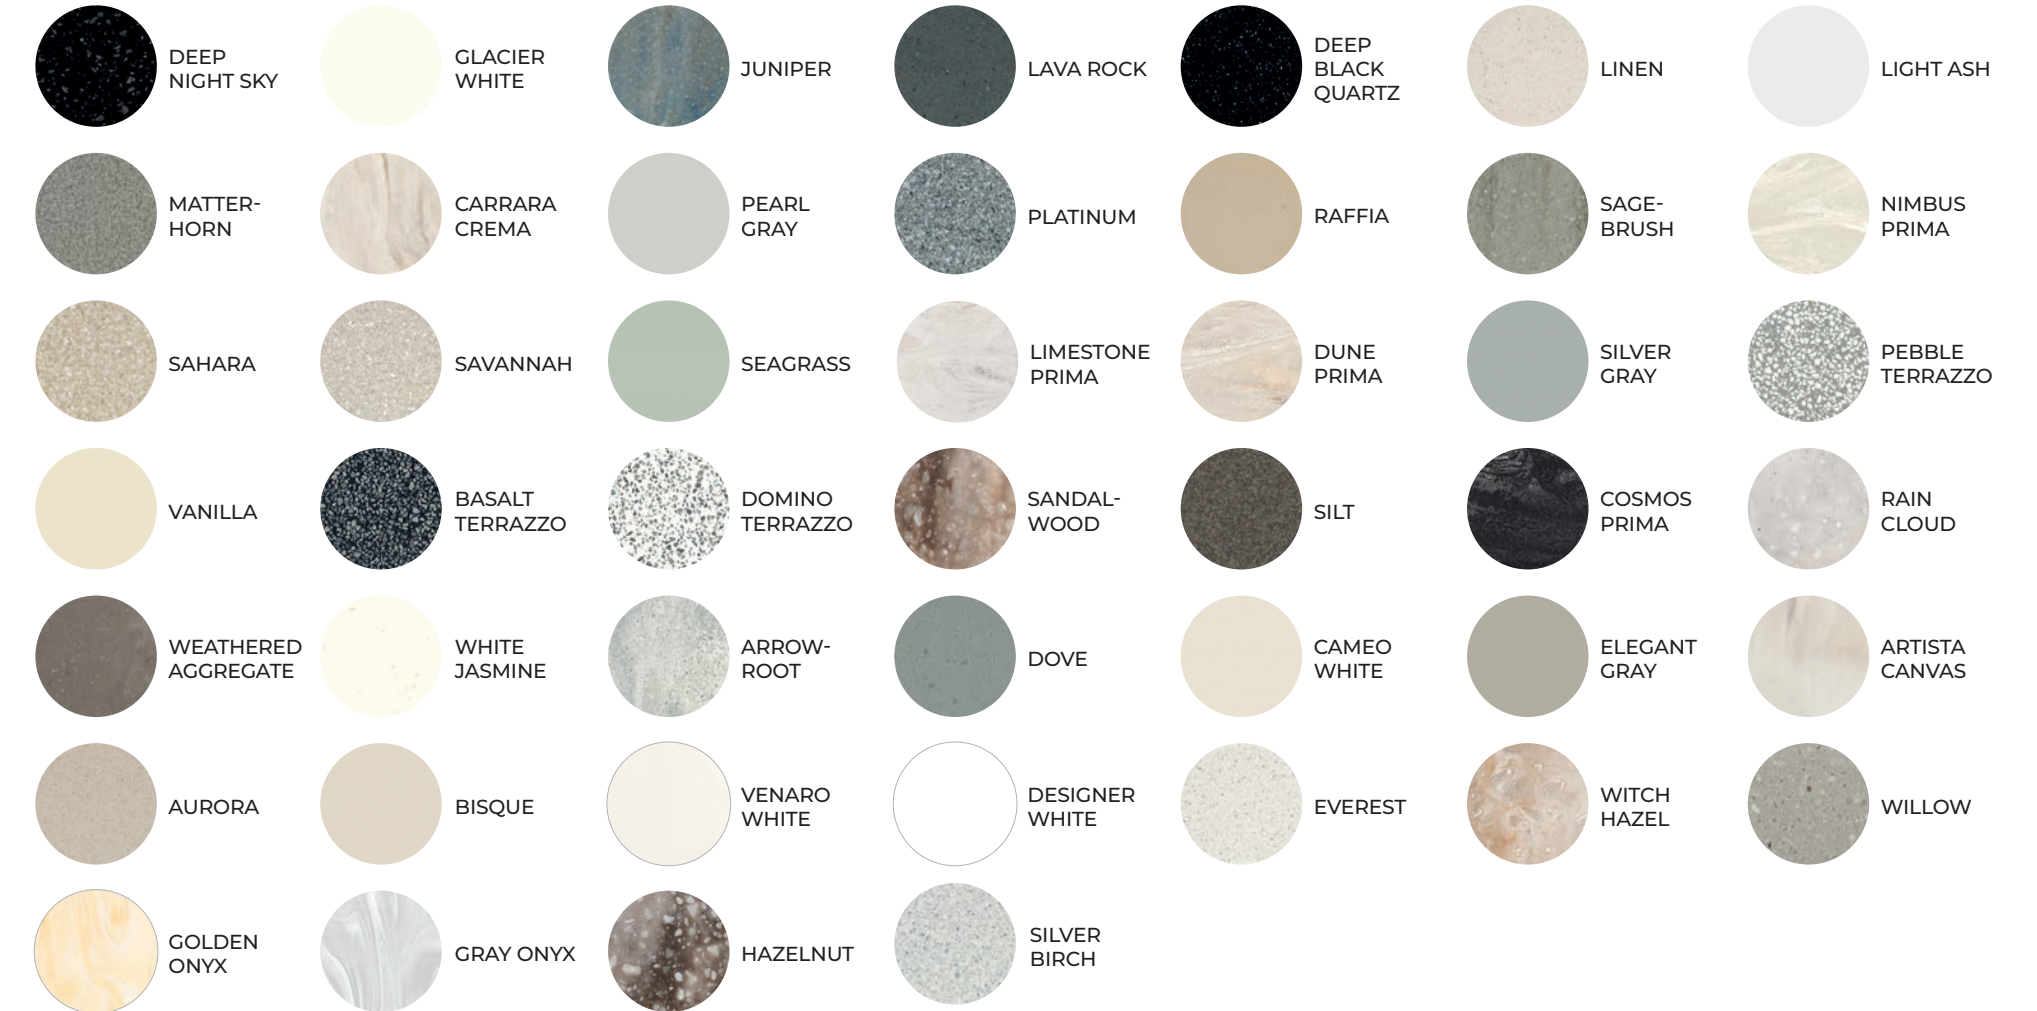

Farbe Dove; Beispiel Privatanwendung

Farbe Basalt Terrazzo; Beispiel Gewerbeanwendung

INFORMATION**MODELL CEK 871 R0**

- CE-zertifiziert
- Verfügbar in allen Corian® Solid Surface Küchenfarben* (Übersicht siehe S.38-39) (weitere Farben auf Anfrage)
- 12 mm Materialstärke
- Innenradius R0
- Mit und ohne Überlauf erhältlich
- Ausführung mit Edelstahlboden
- Ablaufgarnitur inklusive: Excenter / Handbetätigt (89 mm)

MODELLÜBERSICHT KÜCHEN KOLLEKTION

CEK 700 XL R0

CEK 809 R0

CEK 813 R0

CEK 871 R0

FARBÜBERSICHT KÜCHEN KOLLEKTION

CORIAN® SOLID SURFACE FARBÜBERSICHT KÜCHEN KOLLEKTION

HEALTHCARE KOLLEKTION