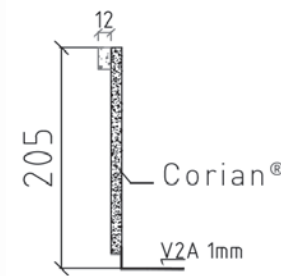

MODELL CEK 700 XL R0

KÜCHEN KOLLEKTION - powered by Holztec

Das CEK 700 XL R0 ist ein Unterbaubecken mit Edelstahlboden für fugenlose Küchenanwendungen aus der neuen Colour Edition made in Corian® Solid Surface.

INSPIRATION

INFORMATION

MODELL CEK 700 XL R0

- CE-zertifiziert
- Verfügbar in allen Corian® Solid Surface Küchenfarben* (Übersicht siehe S.38-39) (weitere Farben auf Anfrage)
- 12 mm Materialstärke
- Innenradius R0
- Ausführung mit Edelstahlboden
- Mit und ohne Überlauf erhältlich
- Ablaufgarnitur inklusive:
  Excenter / Handbetätigt (89 mm)

Abmessungen (LxBxH):

724 x 437 x 205

Artikelnummer:

31072827

* Dunkle, stark pigmentierte Unitöne sowie Farben mit Maserungen können in Intensivität, Farbgebung und Optik variieren und einen zusätzlichen Pflegeaufwand erfordern.