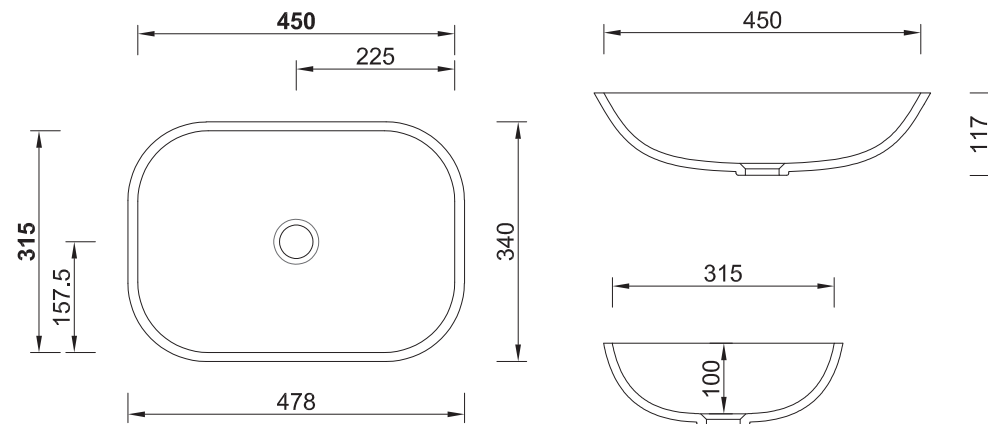

MODELL CEB 450

BAD KOLLEKTION – powered by Holztec

Das CEB 450 ist ein Unterbaubecken für fugenlose Badanwendungen aus der neuen Colour Edition made in Corian® Solid Surface.

Farbe: Abalone