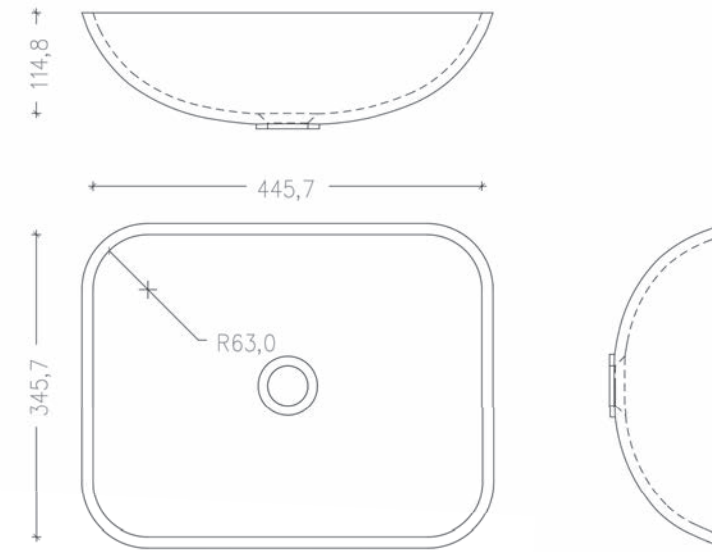

MODELL CEH 350

HEALTHCARE KOLLEKTION BAD – powered by Holztec

Das CEH 350 ist ein Unterbaubecken für fugenlose Sanitäranwendungen im Gesundheitswesen sowie in Wohnbereichen aus der neuen Colour Edition made in Corian® Solid Surface.

Farbe: Vanilla