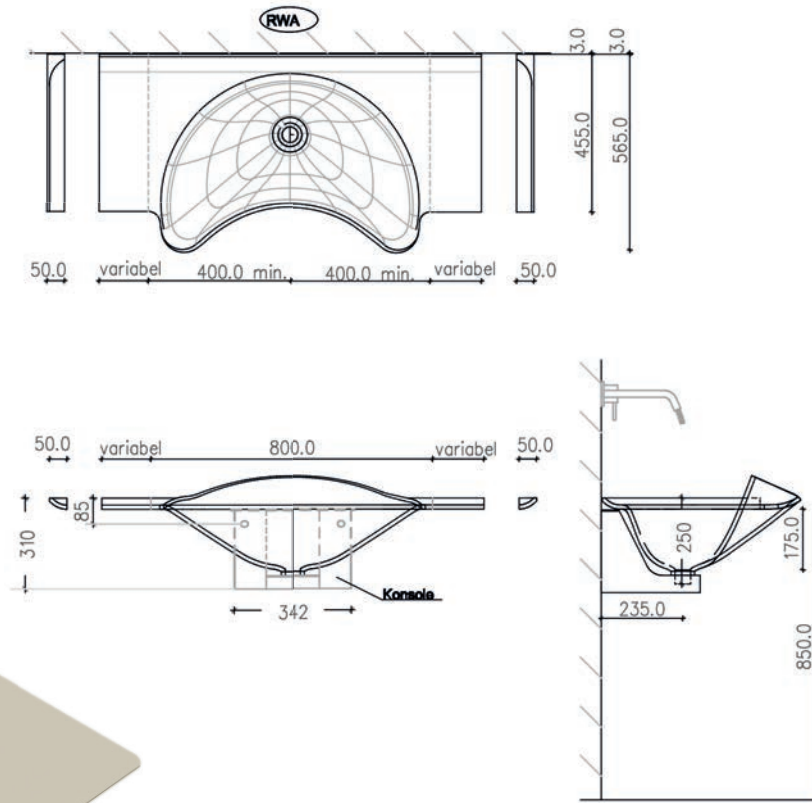

Beispiel für optisch fugenlos eingefügte Waschbecken in Laborsituationen, in OP-Waschräumen und Patienteneinrichtungen.

MODELL CEH 1000

HEALTHCARE KOLLEKTION - powered by Holztec

Das CEH 1000 ist ein ergonomisch geformtes Becken für Anwendungen mit höchstem Hygieneanspruch im Gesundheitswesen aus der neuen Colour Edition made in Corian® Solid Surface. Für die Einzel- oder Reihenanwendung geeignet.