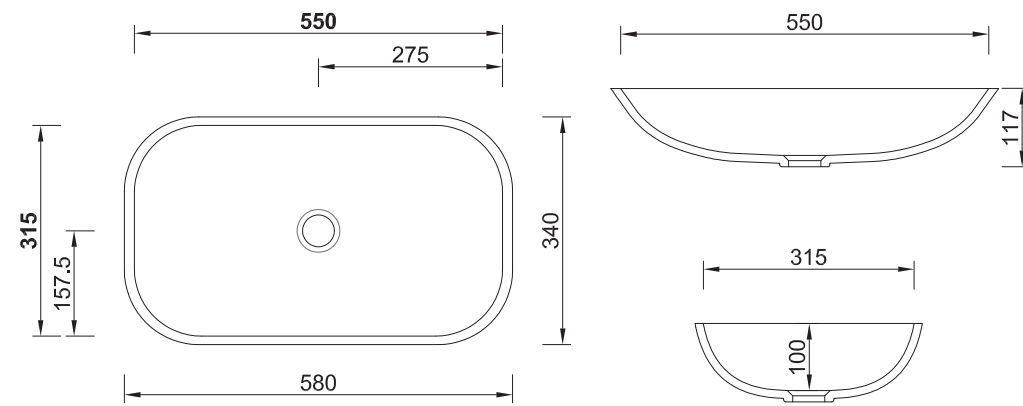

MODELL CEB 550

BAD KOLLEKTION – powered by Holztec

Das CEB 550 ist ein Unterbaubecken für fugenlose Badanwendungen aus der neuen Colour Edition made in Corian® Solid Surface.

Farbe: Elegant Gray