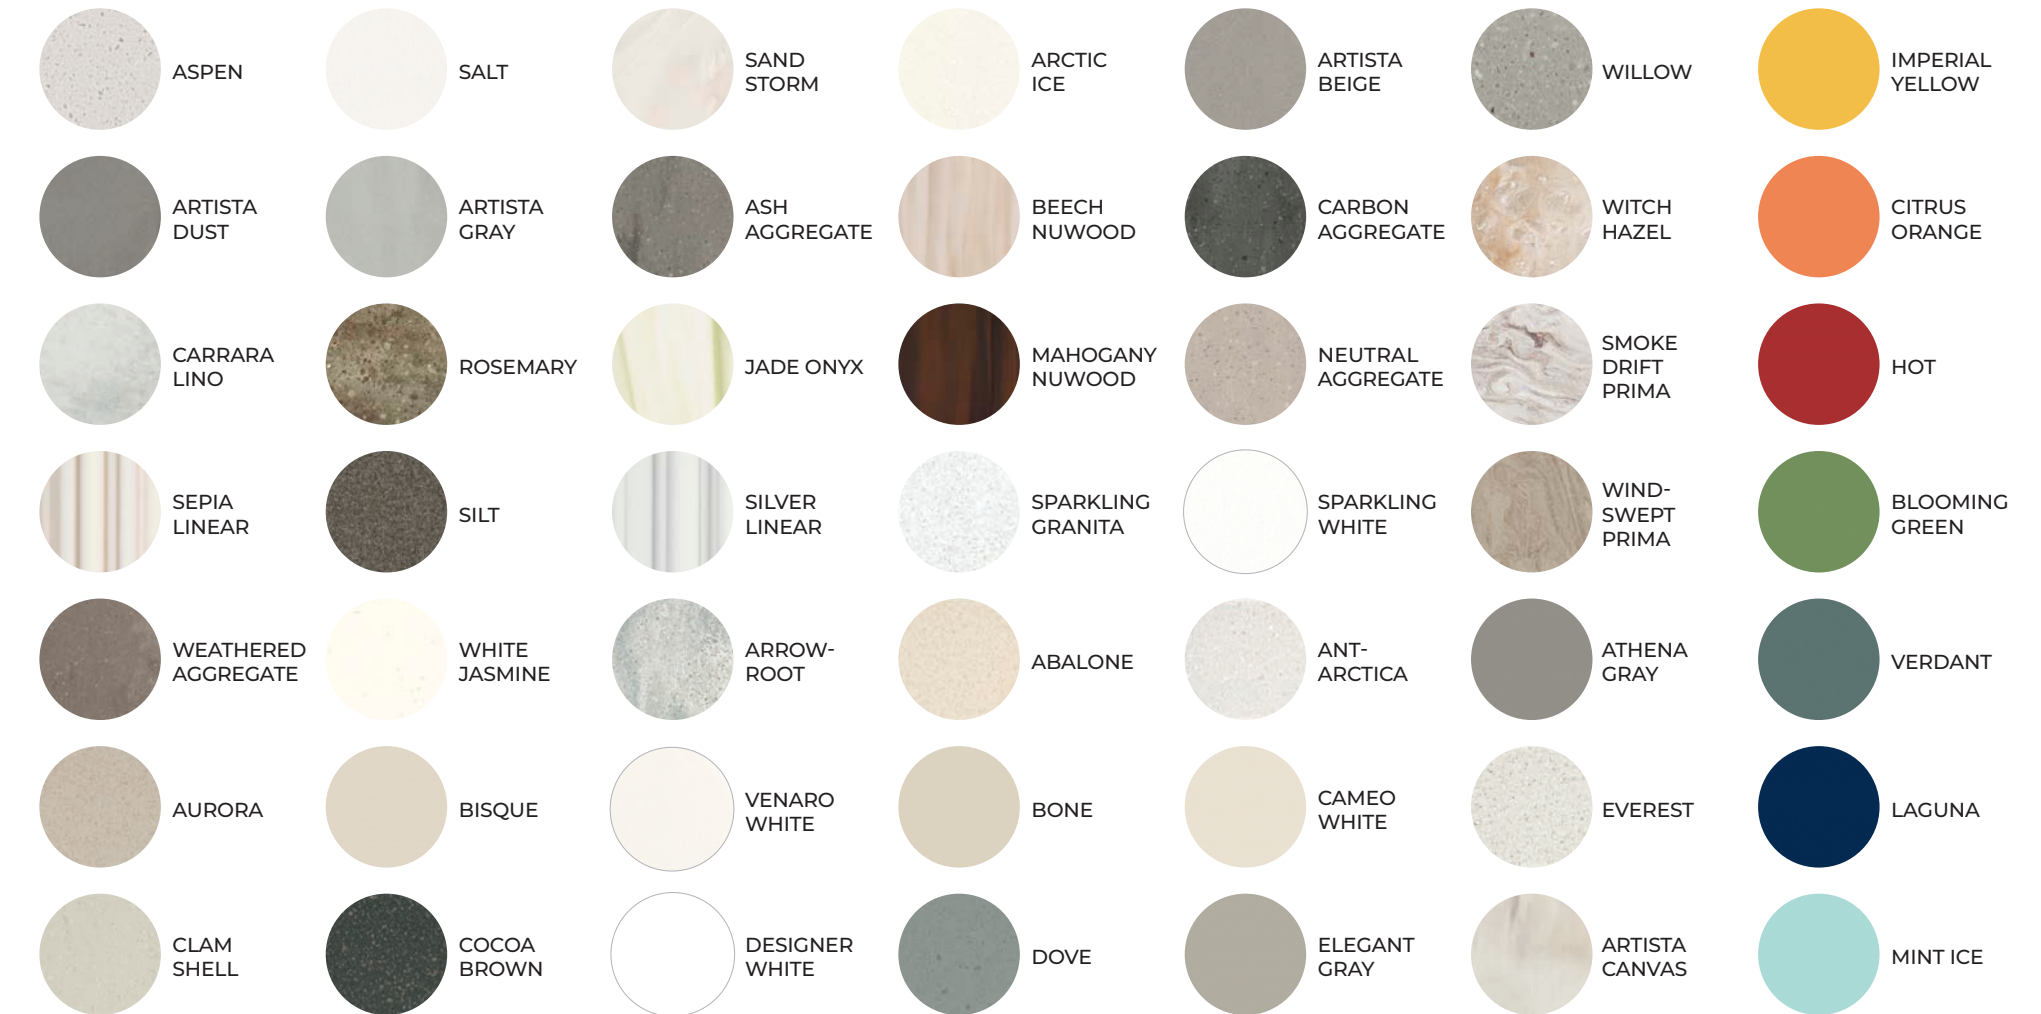

CORIAN® SOLID SURFACE FARBÜBERSICHT

BAD KOLLEKTION