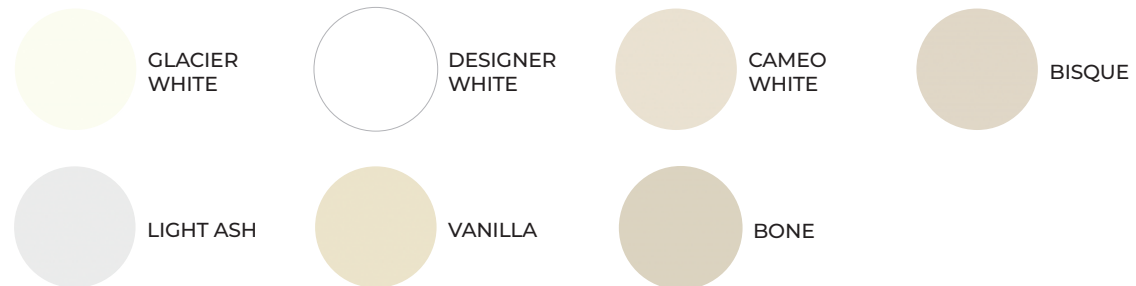

* Verfügbar in Corian® Solid Surface Glacier White, Designer White und Cameo White

ABGEBILDETES MODELL:
CEH 450

HINWEISE

Dunkle, stark pigmentierte Unitöne sowie Farben mit Maserungen können in Intensivität, Farbgebung und Optik variieren und einen zusätzlichen Pflegeaufwand erfordern – Wir beraten Sie gerne im Vorfeld zu Ihrer Farbauswahl.