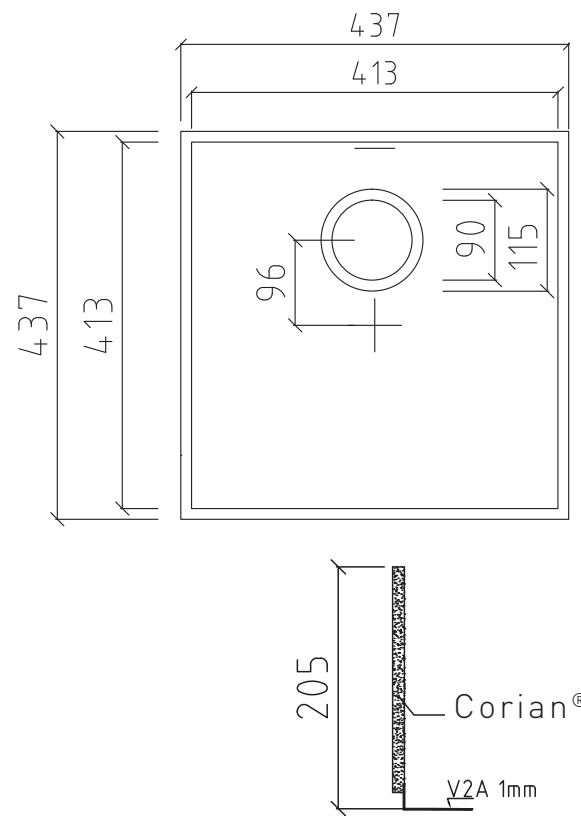

MODELL CEK 813 R0

KÜCHEN KOLLEKTION - powered by Holztec

Das CEK 813 R0 ist ein Unterbaubecken für fugenlose Küchenanwendungen aus der neuen Colour Edition made in Corian® Solid Surface.

INSPIRATION

INFORMATION

MODELL CEK 813 R0

- CE-zertifiziert
- Verfügbar in allen Corian® Solid Surface Küchenfarben* (Übersicht siehe S.38-39) (weitere Farben auf Anfrage)
- 12 mm Materialstärke
- Innenradius R0
- Mit und ohne Überlauf erhältlich
- Ausführung mit Edelstahlboden
- Ablaufgarnitur inklusive: Excenter / Handbetätigt (89 mm)

Abmessungen (LxBxH):
437 x 437 x 205 mm

Artikelnummer:
31072829

* Dunkle, stark pigmentierte Unitöne sowie Farben mit Maserungen können in Intensivität, Farbgebung und Optik variieren und einen zusätzlichen Pflegeaufwand erfordern.