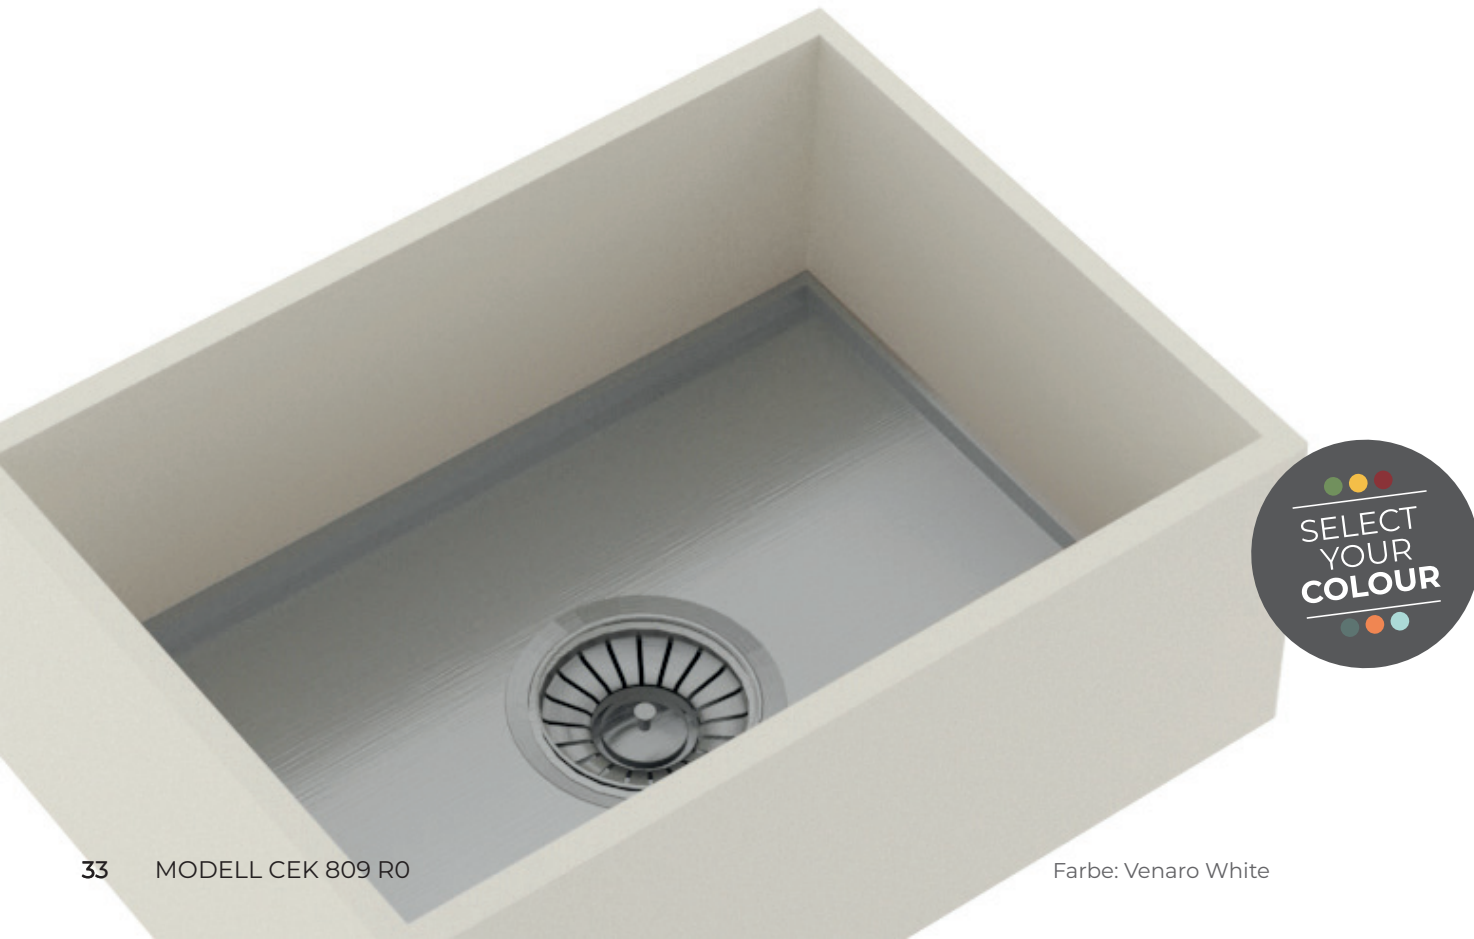

MODELL CEK 809 R0

KÜCHEN KOLLEKTION - powered by Holztec

Das CEK 809 R0 ist ein Unterbaubecken für fugenlose Küchenanwendungen aus der neuen Colour Edition made in Corian® Solid Surface.

**INSPIRATION**

Farbe Cosmos Prima; Beispiel Privatanwendung