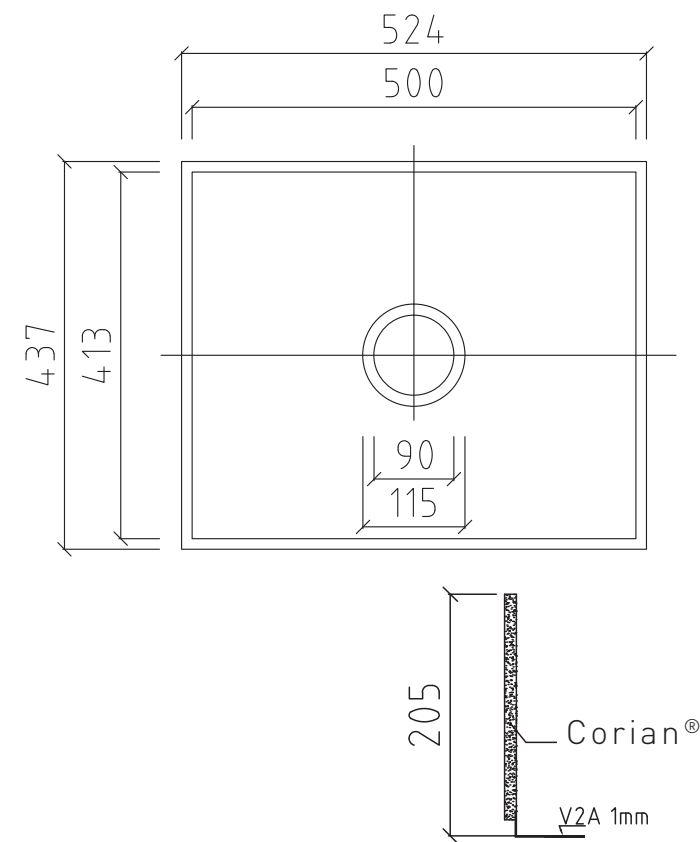

MODELL CEK 871 R0

KÜCHEN KOLLEKTION - powered by Holztec

Das CEK 871 R0 ist ein Unterbaubecken für fugenlose Küchenanwendungen aus der neuen Colour Edition made in Corian® Solid Surface.

INSPIRATION

INFORMATION

MODELL CEK 871 R0

- CE-zertifiziert
- Verfügbar in allen Corian® Solid Surface Küchenfarben* (Übersicht siehe S.38-39) (weitere Farben auf Anfrage)
- 12 mm Materialstärke
- Innenradius R0
- Mit und ohne Überlauf erhältlich
- Ausführung mit Edelstahlboden
- Ablaufgarnitur inklusive: Excenter / Handbetätigt (89 mm)

Abmessungen (LxBxH):
524 x 437 x 205 mm

Artikelnummer:
31072830

* Dunkle, stark pigmentierte Unitöne sowie Farben mit Maserungen können in Intensivität, Farbgebung und Optik variieren und einen zusätzlichen Pflegeaufwand erfordern.