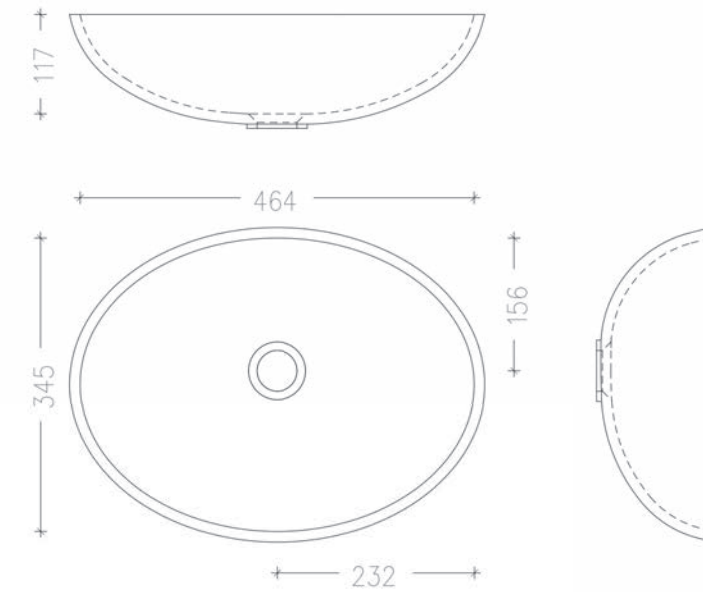

MODELL CEH 465

HEALTHCARE KOLLEKTION BAD – powered by Holztec

Das CEH 465 ist ein Unterbaubecken für fugenlose Anwendungen im Gesundheitswesen sowie in Wohnbereichen aus der neuen Colour Edition made in Corian® Solid Surface.

Farbe: Linen