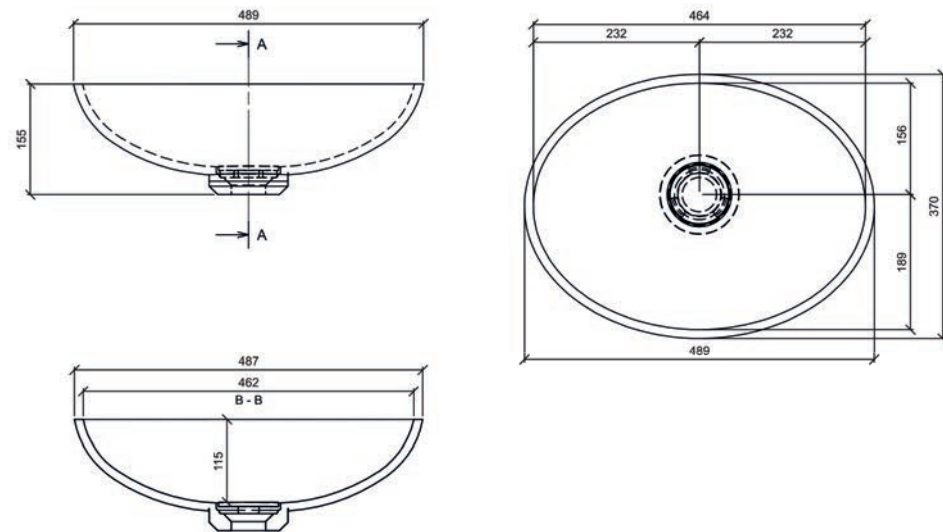

MODELL CEH 465.2

HEALTHCARE KOLLEKTION BAD – powered by Holztec

Das CEH 465.2 ist die Erweiterung des Unterbaubeckens CEH 465 inklusive Ablaufgarnitur sowie passender Ablaufabdeckung made in Corian® Solid Surface.

Farbe: Bisque