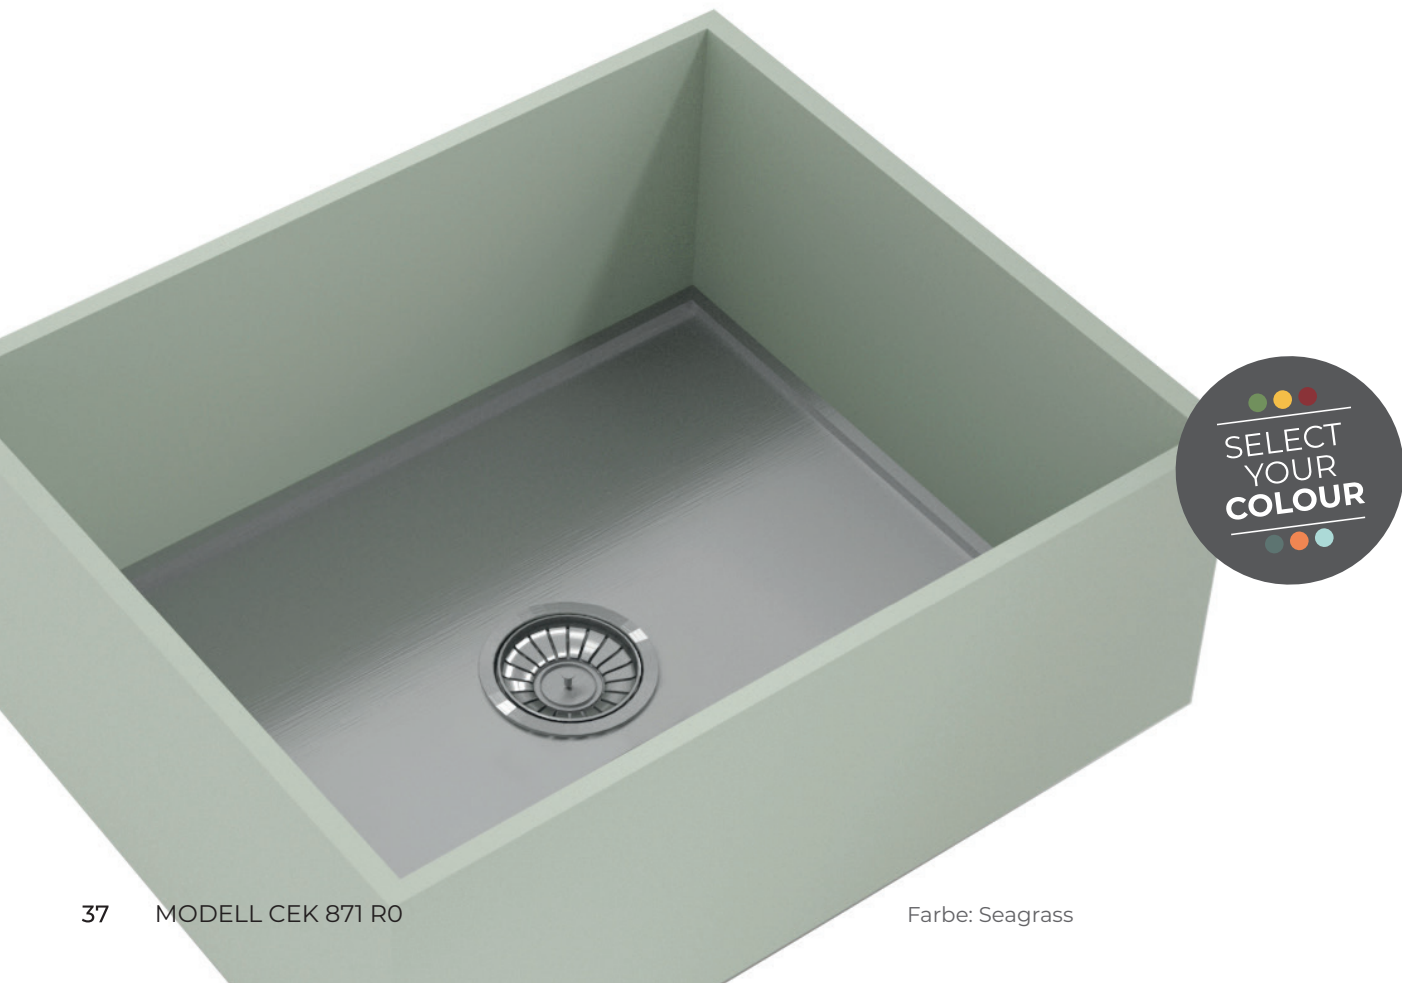

**INSPIRATION**

Farbe Juniper; Beispiel Privatanwendung

Farbe Lava Rock; Beispiel Gewerbeanwendung

INFORMATION**MODELL CEK 813 R0**

- CE-zertifiziert
- Verfügbar in allen Corian® Solid Surface Küchenfarben* (Übersicht siehe S.38-39) (weitere Farben auf Anfrage)
- 12 mm Materialstärke
- Innenradius R0
- Mit und ohne Überlauf erhältlich
- Ausführung mit Edelstahlboden
- Ablaufgarnitur inklusive: Excenter / Handbetätigt (89 mm)

Abmessungen (LxBxH):
437 x 437 x 205 mm

Artikelnummer:
31072829

* Dunkle, stark pigmentierte Unitöne sowie Farben mit Maserungen können in Intensivität, Farbgebung und Optik variieren und einen zusätzlichen Pflegeaufwand erfordern.

MODELL CEK 871 R0

KÜCHEN KOLLEKTION - powered by Holztec

Das CEK 871 R0 ist ein Unterbaubecken für fugenlose Küchenanwendungen aus der neuen Colour Edition made in Corian® Solid Surface.

Farbe: Seagrass

**INSPIRATION**