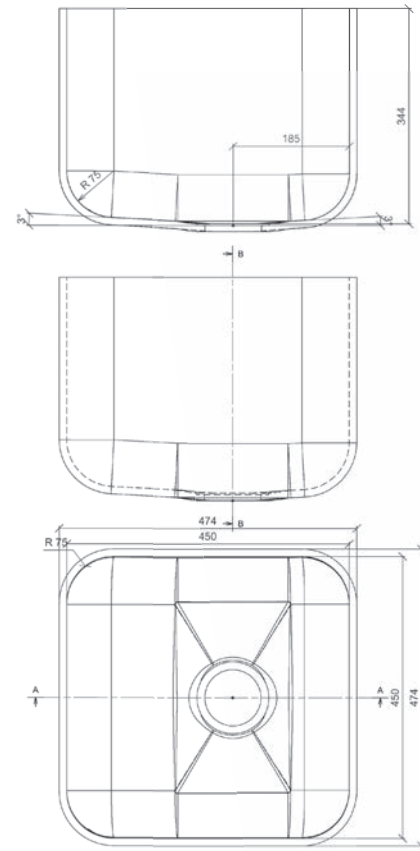

MODELL CEH 450

HEALTHCARE KOLLEKTION - powered by Holztec

Das CEH 450 ist ein Unterbaubecken für fugenlose Anwendungen im Labor- und Gesundheitswesen aus der neuen Colour Edition made in Corian® Solid Surface.

Farbe: Cameo White