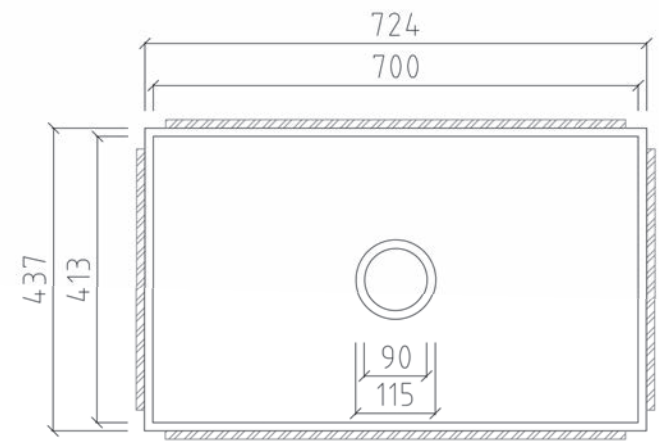

MODELL CEK 700 XL R0

KÜCHEN KOLLEKTION - powered by Holztec

Das CEK 700 XL R0 ist ein Unterbaubecken mit Edelstahlboden für fugenlose Küchenanwendungen aus der neuen Colour Edition made in Corian® Solid Surface.

INSPIRATION

INFORMATION

MODELL CEK 700 XL R0

- CE-zertifiziert
- Verfügbar in allen Corian® Solid Surface Küchenfarben* (Übersicht siehe S.38-39) (weitere Farben auf Anfrage)
- 12 mm Materialstärke
- Innenradius R0
- Ausführung mit Edelstahlboden
- Mit und ohne Überlauf erhältlich
- Ablaufgarnitur inklusive:
  Excenter / Handbetätigt (89 mm)

Abmessungen (LxBxH):

724 x 437 x 205

Artikelnummer:

31072827

* Dunkle, stark pigmentierte Unitöne sowie Farben mit Maserungen können in Intensivität, Farbgebung und Optik variieren und einen zusätzlichen Pflegeaufwand erfordern.