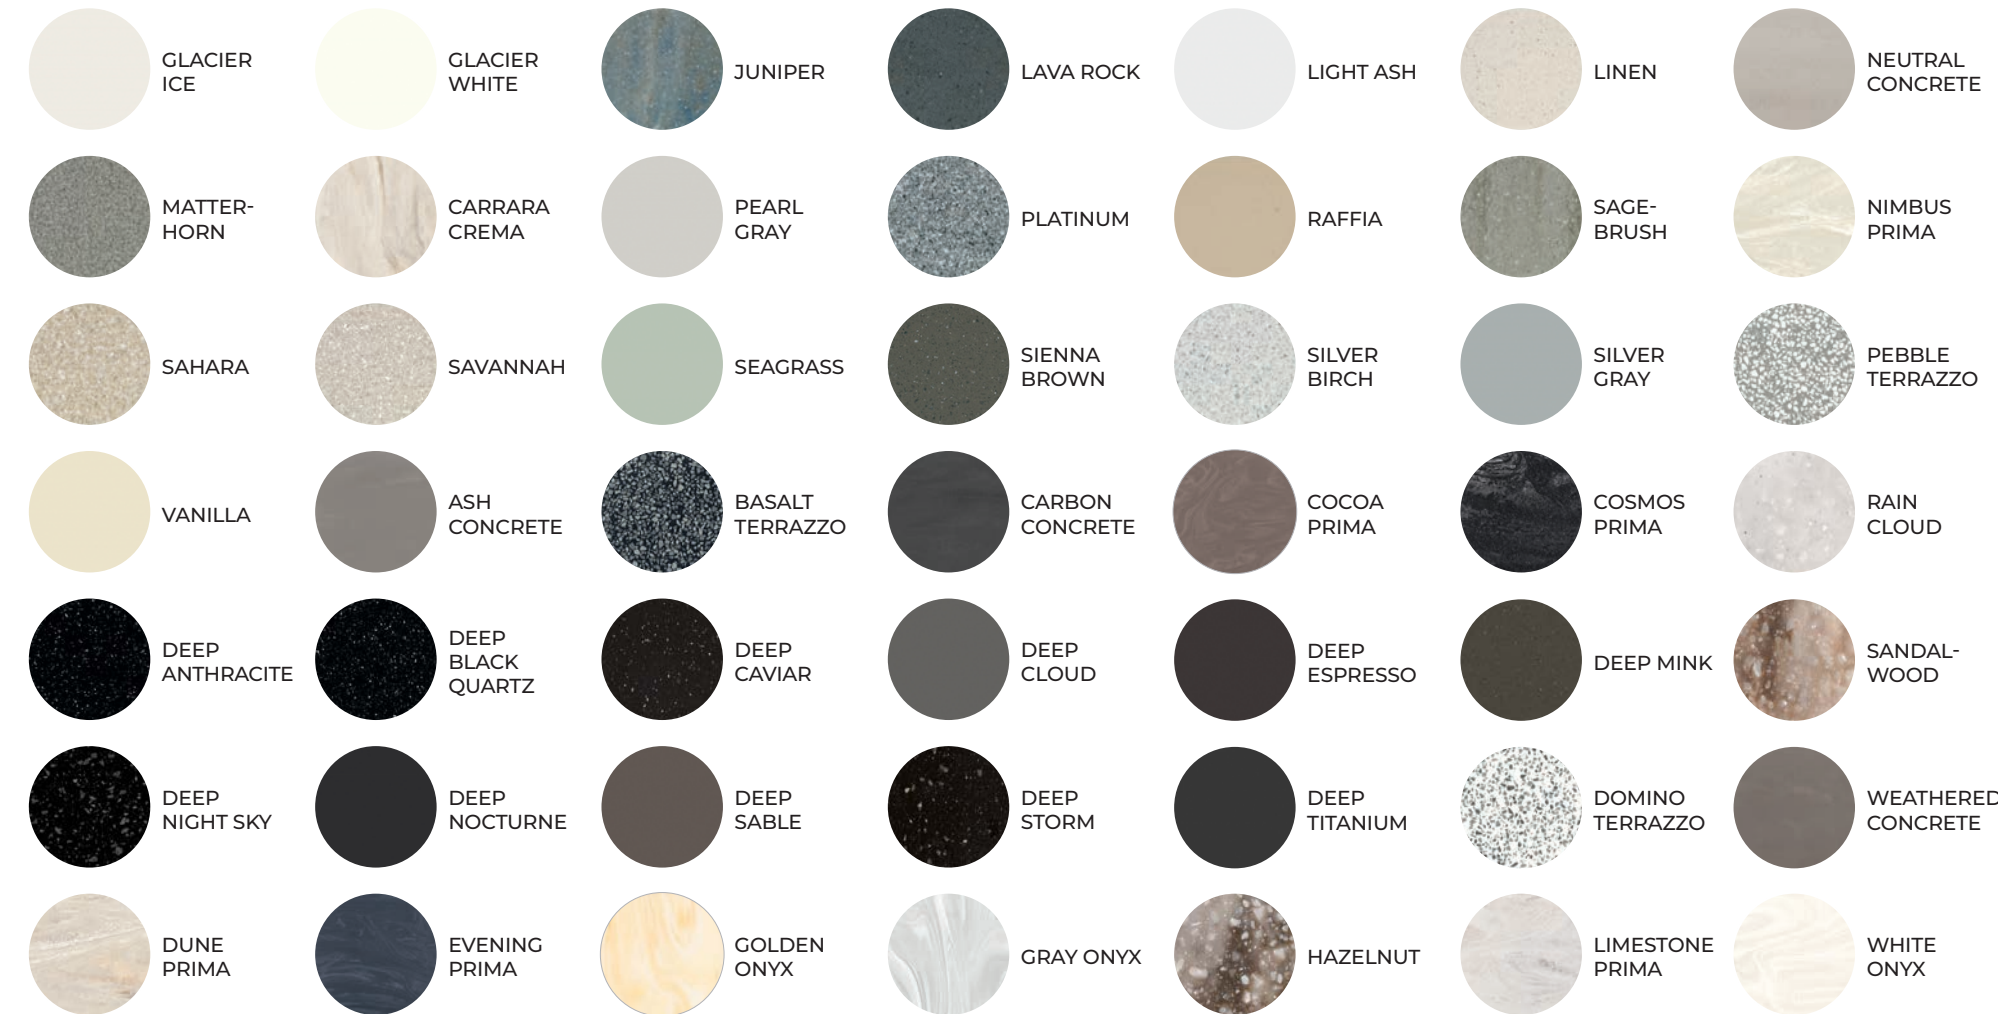

BAD KOLLEKTION

CEH 350

CEH 465

CEH 350.2

CEH 465.2

CORIAN® SOLID SURFACE FARBÜBERSICHT

BAD KOLLEKTION

CORIAN® SOLID SURFACE FARBÜBERSICHT