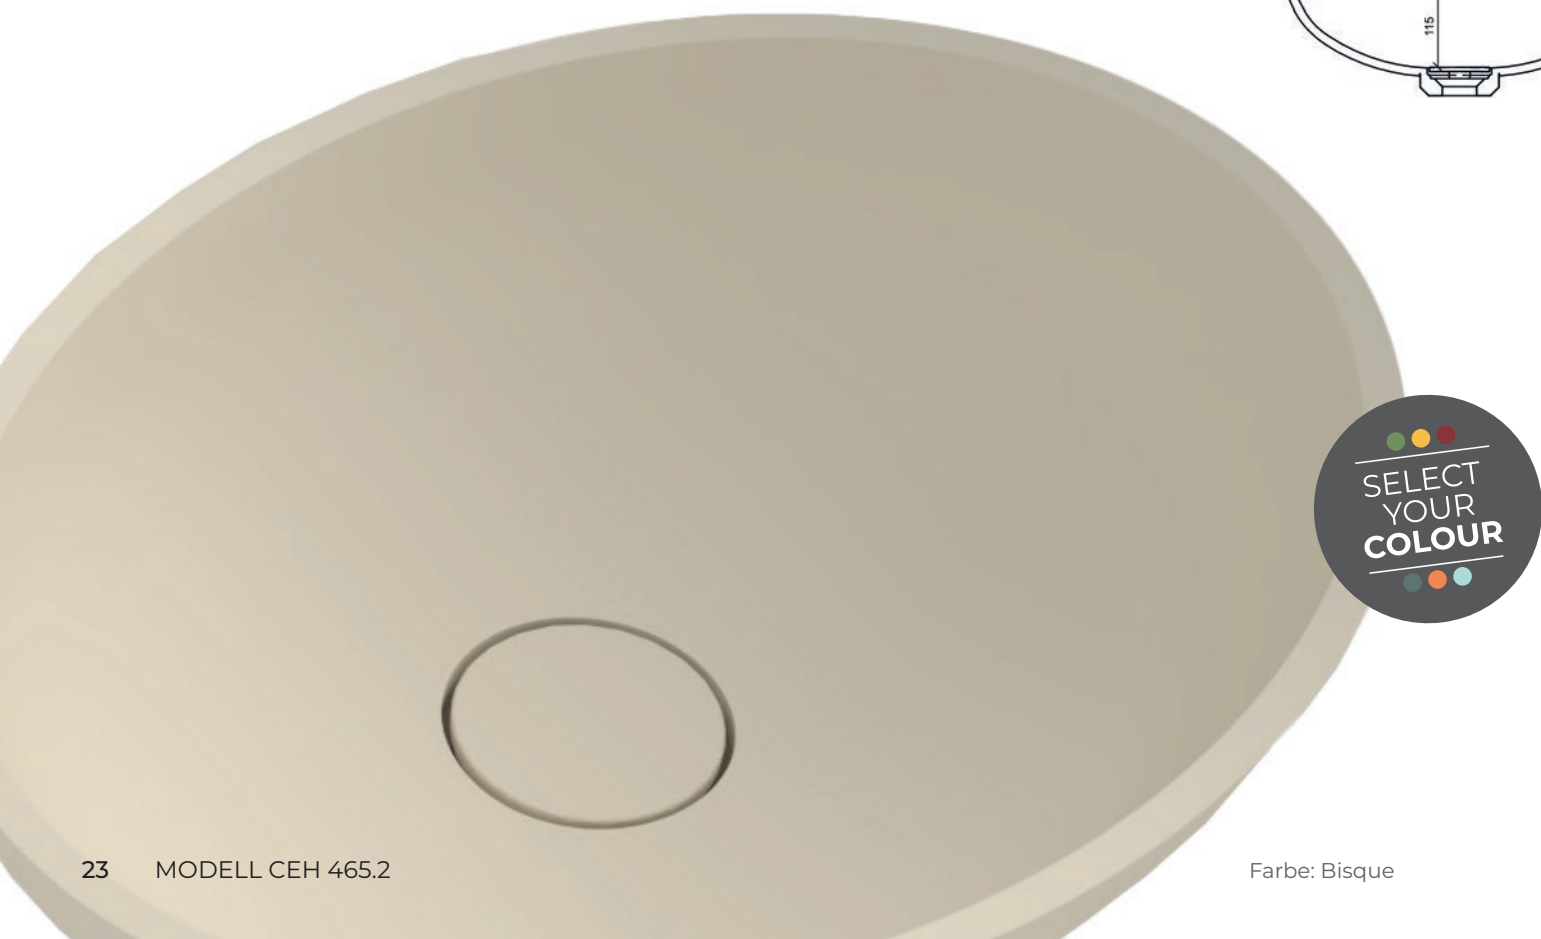

MODELL CEH 465.2

HEALTHCARE KOLLEKTION BAD – powered by Holztec

Das CEH 465.2 ist die Erweiterung des Unterbaubeckens CEH 465 inklusive Ablaufgarnitur sowie passender Ablaufabdeckung made in Corian® Solid Surface.

Farbe: Bisque