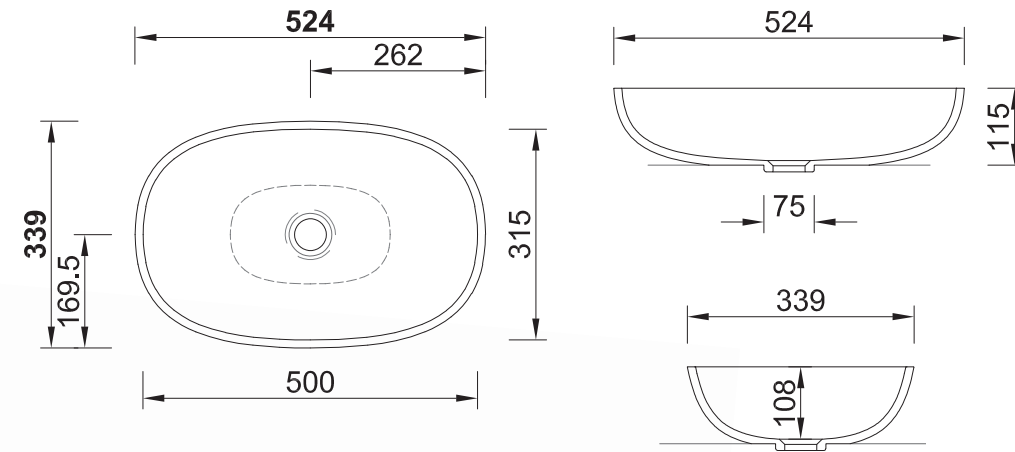

MODELL CEB 524

BAD KOLLEKTION – powered by Holztec

Das CEB 524 ist ein Aufsatzbecken für Badanwendungen aus der neuen Colour Edition made in Corian® Solid Surface. Durch den harmonischen und gleichzeitig organischen Grundriss, gibt es eine steile, weiche Führungslinie.

Farbe: Cameo White