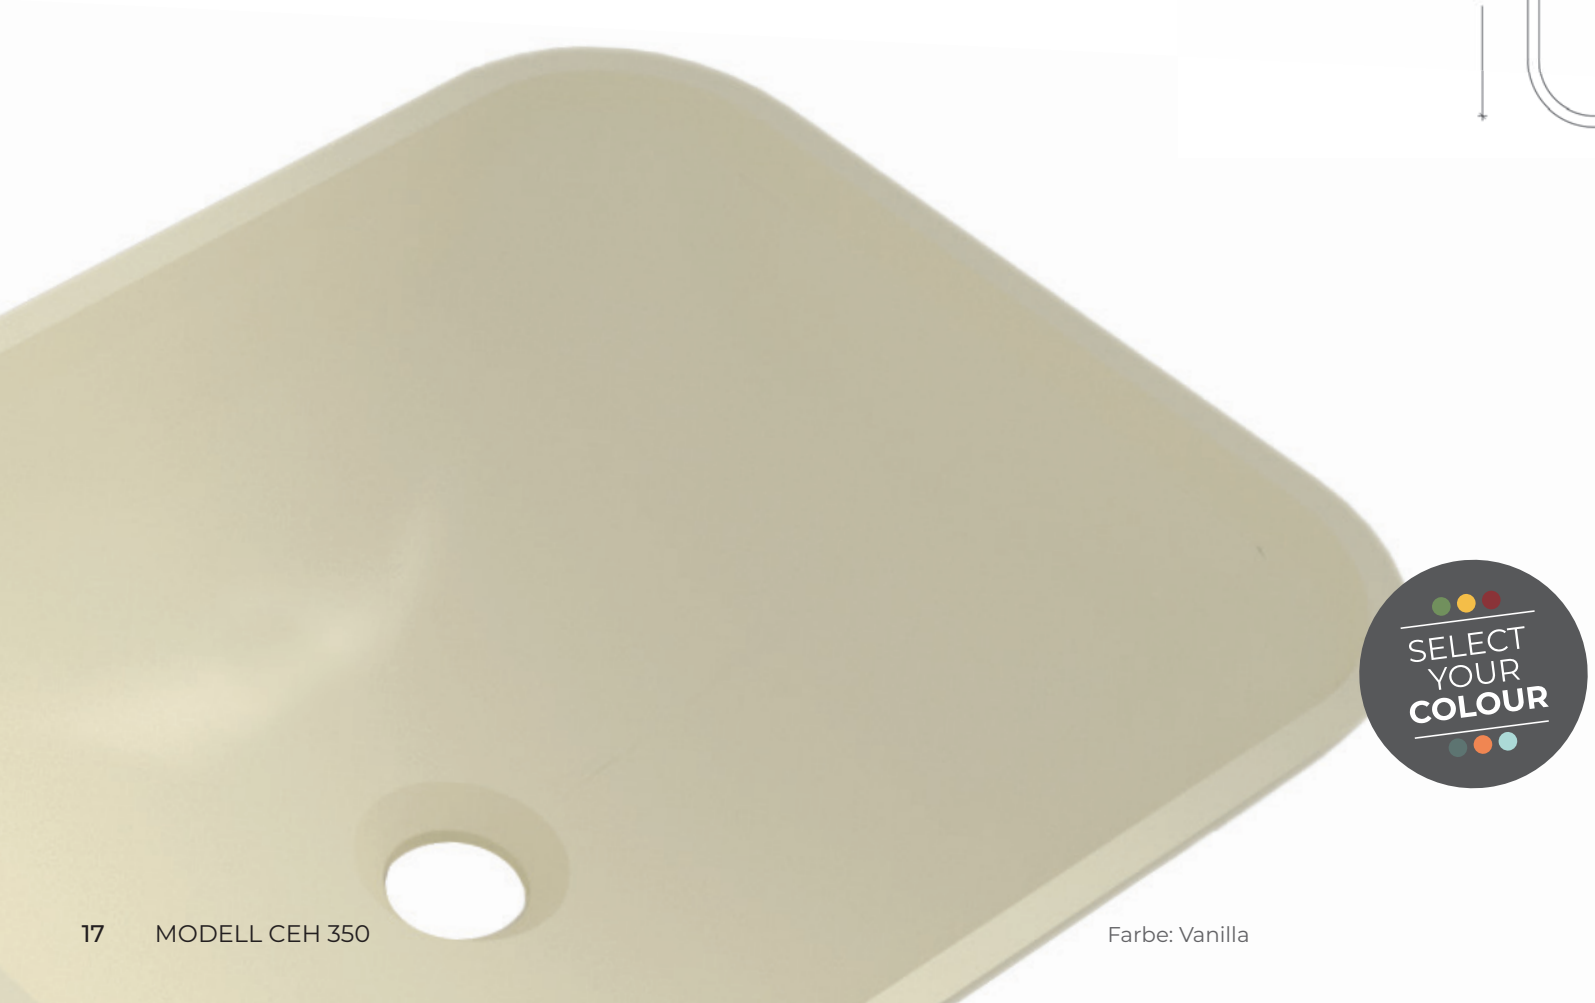

MODELL CEH 350

HEALTHCARE KOLLEKTION BAD – powered by Holztec

Das CEH 350 ist ein Unterbaubecken für fugenlose Sanitäranwendungen im Gesundheitswesen sowie in Wohnbereichen aus der neuen Colour Edition made in Corian® Solid Surface.

Farbe: Vanilla