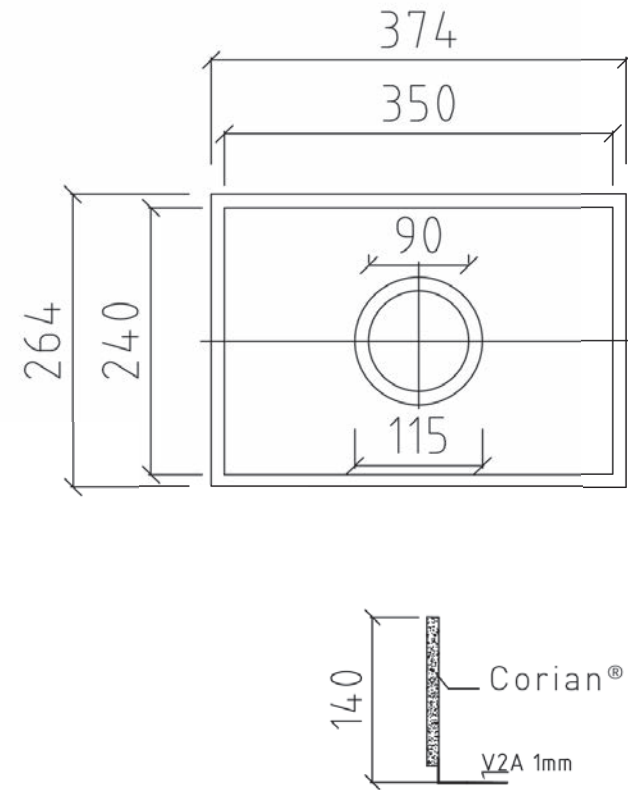

MODELL CEK 809 R0

KÜCHEN KOLLEKTION - powered by Holztec

Das CEK 809 R0 ist ein Unterbaubecken für fugenlose Küchenanwendungen aus der neuen Colour Edition made in Corian® Solid Surface.