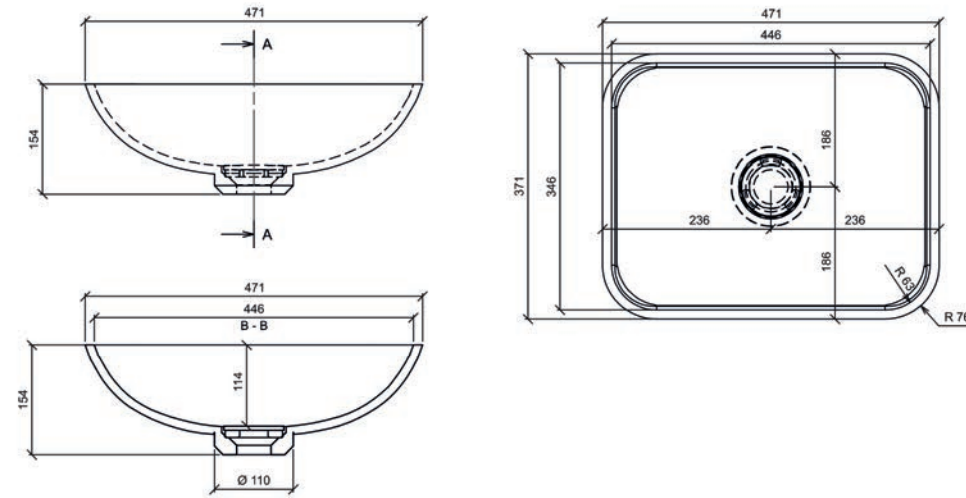

MODELL CEH 350.2

HEALTHCARE KOLLEKTION BAD – powered by Holztec

Das CEH 350.2 ist die Erweiterung des Unterbaubeckens CEH 350 inklusive Ablaufgarnitur sowie passender Ablaufabdeckung made in Corian® Solid Surface.

Farbe: Ash Concrete