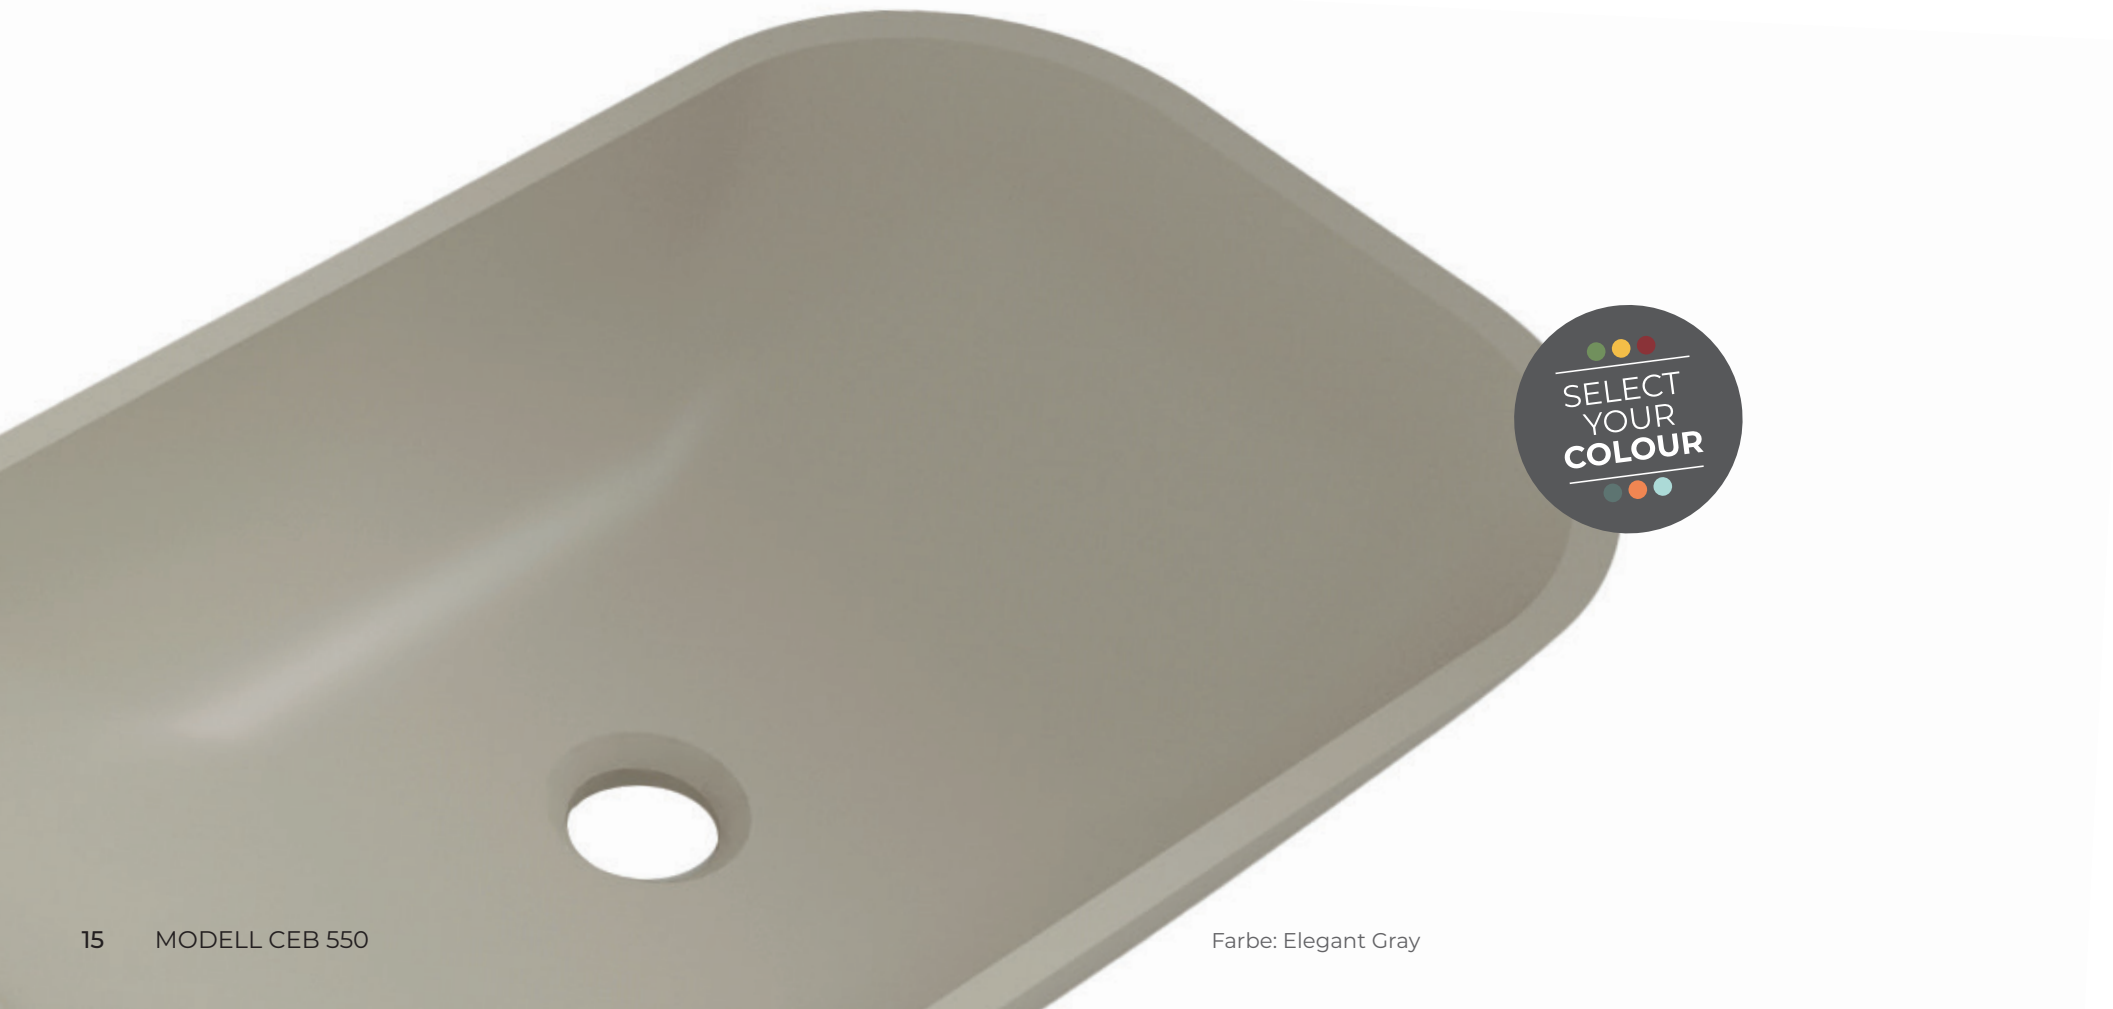

MODELL CEB 550

BAD KOLLEKTION – powered by Holztec

Das CEB 550 ist ein Unterbaubecken für fugenlose Badanwendungen aus der neuen Colour Edition made in Corian® Solid Surface.

Farbe: Elegant Gray

INSPIRATION