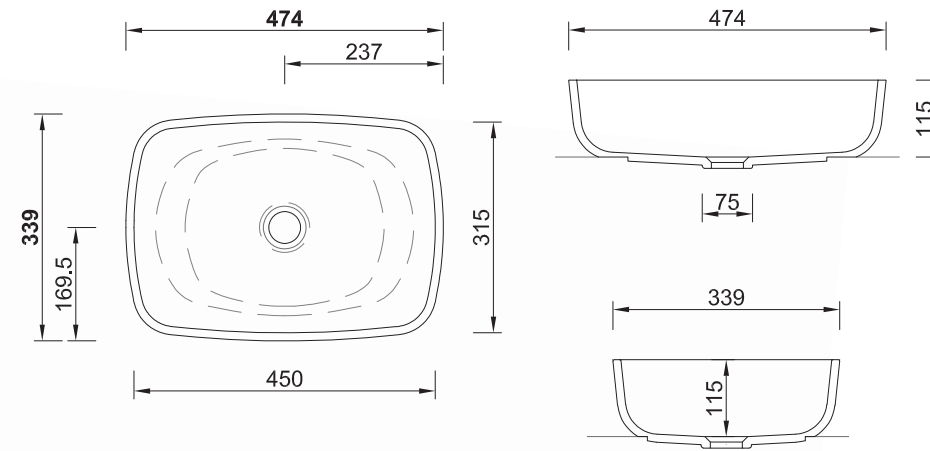

MODELL CEB 474

BAD KOLLEKTION – powered by Holztec

Das CEB 474 ist ein Aufsatzbecken für Badanwendungen aus der neuen Colour Edition made in Corian® Solid Surface.

Farbe: Neutral Concrete